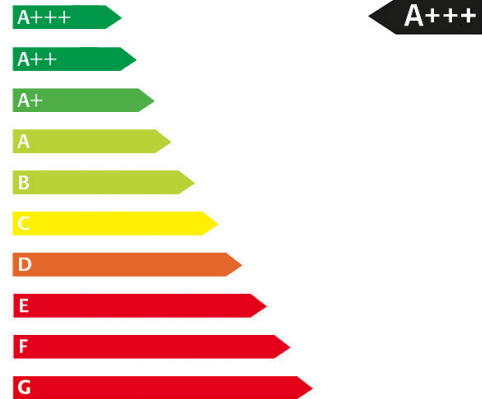

Mitsubishi Eclipse Cross Plug-in Hybrid PLUS Select Aktion

Verbrauch & Umwelt

Kraftstoff: Hybrid (Benzin/Elektro)
Leistung: 72 kW
CO₂-Effizienzklasse: A+++
Schadstoffklasse: EURO6D
Umweltplakette: 4 (Grün)

Verbrauchswerte nach NEFZ

Kraftstoffverbrauch
Innerort: n.V. l/100km
Außerorts: n.V. l/100km
Kombiniert: 1,7 l/100km
Stromverbrauch (kombiniert) 19,3 kWh/100km
CO₂-Emissionen kombiniert: 39 g/km

Verbrauchswerte nach WLTP

Kraftstoffverbrauch
Innerstädtisch n.V. l/100km
Stadttrand n.V. l/100km
Landstraße n.V. l/100km
Autobahn n.V. l/100km
Kombiniert n.V. l/100km
Stromverbrauch kombiniert n.V. kWh/100km
CO₂-Emissionen kombiniert n.V. g/km
Elektrische Reichweite n.V. km

Kontakt

Penzberg
Bichler Str. 10
82377 Penzberg

Tel.: +49 8856 2216
E-Mail: info@auto-schwerdtner.de